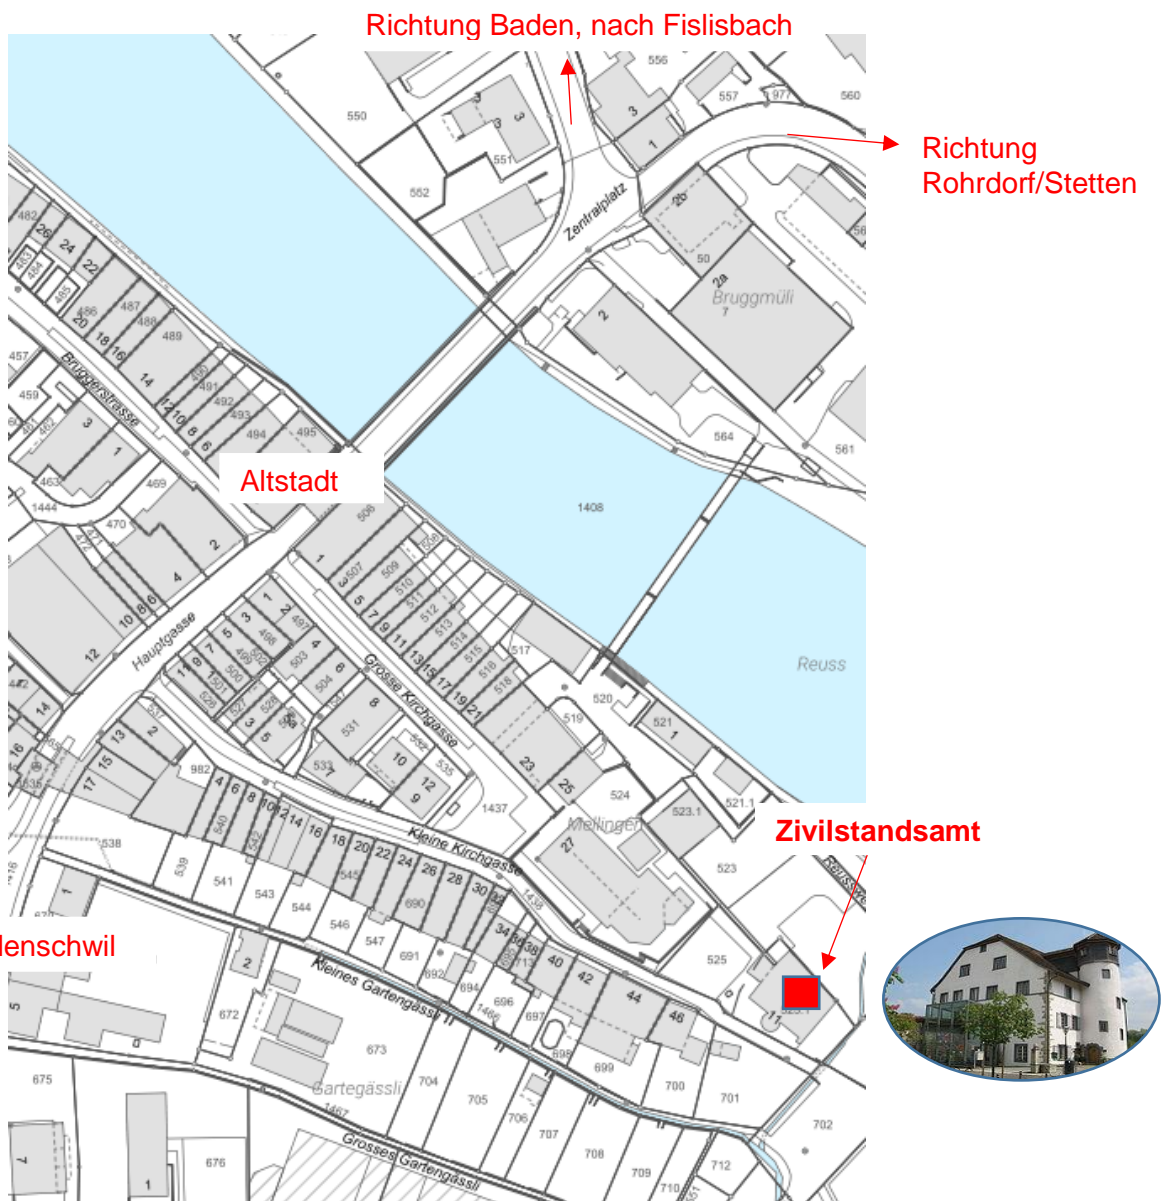

## Regionales Zivilstandsamt Mellingen Im Iberghof

***Kleine Kirchgasse 11, 5507 Mellingen***

<b>Öffnungszeiten</b>	Montag, Mittwoch, Donnerstag	08.00 bis 11.30 Uhr 14.00 bis 16.30 Uhr
	Dienstag	Vormittag geschlossen 14.00 bis 18.00 Uhr
	Freitag	07.00 bis 12.30 Uhr Nachmittag geschlossen